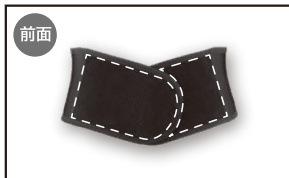

## 商品の特長

- 超薄伸縮素材で腰周りを長時間快適サポート

- ダブルボーン構造

2つのバックボーン構造により腰をしっかりサポートします。

- 超薄伸縮素材

薄くて伸縮性に優れた素材で快適な着け心地。

- 幅広面ファスナー

通気性のよい幅広面ファスナーなので快適に腹部を包み込みます。

【着用方法】 (1) 「フェイス®」の文字が内側の上になるように持ちます。

内側

(2) サポーターを後ろにまわし、腰骨にかぶる高さに合わせ、左右均等の長さになるように引っ張ります。

(3) 左側からしっかりと前に引き、右側を上重ねて面ファスナーが前下がりになるように装着します。

前面

(4) たるみがないようにしっかり伸ばしてください。

後面