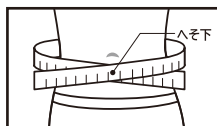

【着用方法】 (1) 「フェイス®」の文字が内側の上になるように持ちます。

内側

(2) サポーターを後ろにまわし、腰骨にかぶる高さに合わせ、左右均等の長さになるように引っ張ります。

(3) 左側からしっかりと前に引き、右側を上重ねて面ファスナーが前下がりになるように装着します。

前面

(4) たるみがないようにしっかり伸ばしてください。

後面

### 【サイズの選び方】

	腰周り・へそ下
M	66 ~ 81cm
L	80 ~ 95cm
LL	94 ~ 109cm

イラスト部位を計測してください。