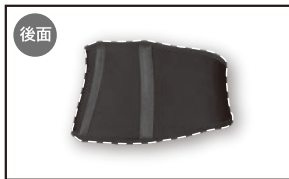

腰まわりにフィット!ラクに動けて長時間しっかりサポート!

# フェイス

腰用

アクティブサポーター

## 商品の特長

- 超薄伸縮素材で腰周りを長時間快適サポート

- ダブルボーン構造

2つのバックボーン構造により腰をしっかりサポートします。

- 超薄伸縮素材

薄くて伸縮性に優れた素材で快適な着け心地。

- 幅広面ファスナー

通気性のよい幅広面ファスナーなので快適に腹部を包み込みます。