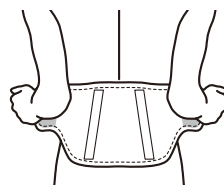

## 商品の特長

- 超薄伸縮素材で腰周りを長時間快適サポート

- ダブルボーン構造

2つのバックボーン構造により腰をしっかりサポートします。

- 超薄伸縮素材

薄くて伸縮性に優れた素材で快適な着け心地。

- 幅広面ファスナー

通気性のよい幅広面ファスナーなので快適に腹部を包み込みます。

## ⚠ [使用上の注意]

- 打撲、傷、湿疹などの異常や末梢血行障害のある人、化繊やゴム素材などにアレルギーのある人は使用しないでください。
- 妊娠中または妊娠の可能性のある人は使用しないでください。
- 腰以外の部位には使用しないでください。
- サイズの合わないものは使用しないでください。
- サポーターの内側にカイロを入れて使用しないでください。
- 就寝中は使用しないでください。
- 痛み、かぶれ、傷、うっ血など身体に異常を感じた場合には直ちに使用を中止し、医師にご相談ください。
- 長時間の使用ならびに使用状況によって、破損や接着部のズレが生じた場合は、直ちに使用を中止してください。
- 肌の敏感な人は、下着の上から使用してください。
- 機能のあらわれ方には個人差があります。

【着用方法】 (1) 「フェイス®」の文字が内側の上になるように持ちます。

内側

(2) サポーターを後ろにまわし、腰骨にかぶる高さに合わせ、左右均等の長さになるように引っ張ります。

(3) 左側からしっかりと前に引き、右側を上重ねて面ファスナーが前下がりになるように装着します。

前面

(4) たるみがないようにしっかり伸ばしてください。

後面

### 【サイズの選び方】

	腰周り・へそ下
M	66 ~ 81cm
L	80 ~ 95cm
LL	94 ~ 109cm

イラスト部位を計測してください。