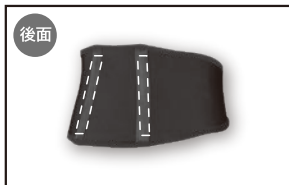

腰まわりにフィット!ラクに動けて長時間しっかりサポート!

# フェイス

腰用

アクティブサポーター

## 商品の特長

- 超薄伸縮素材で腰周りを長時間快適サポート

- ダブルボーン構造

2つのバックボーン構造により腰をしっかりサポートします。

- 超薄伸縮素材

薄くて伸縮性に優れた素材で快適な着け心地。

- 幅広面ファスナー

通気性のよい幅広面ファスナーなので快適に腹部を包み込みます。

【着用方法】 (1) 「フェイス®」の文字が内側の上になるように持ちます。

内側

(2) サポーターを後ろにまわし、腰骨にかぶる高さに合わせ、左右均等の長さになるように引っ張ります。

(3) 左側からしっかりと前に引き、右側を上重ねて面ファスナーが前下がりになるように装着します。

前面

(4) たるみがないようにしっかり伸ばしてください。

後面