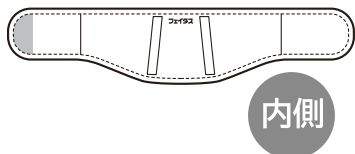

【着用方法】 (1) 「フェイス®」の文字が内側の上になるように持ちます。

内側

(2) サポーターを後ろにまわし、腰骨にかぶる高さに合わせ、左右均等の長さになるように引っ張ります。