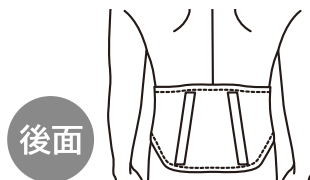

【着用方法】 (1) 「フェイス®」の文字が内側の上になるように持ちます。

内側

(2) サポーターを後ろにまわし、腰骨にかぶる高さに合わせ、左右均等の長さになるように引っ張ります。

(3) 左側からしっかりと前に引き、右側を上重ねて面ファスナーが前下がりになるように装着します。

前面

(4) たるみがないようにしっかり伸ばしてください。

後面

### 【サイズの選び方】

	腰周り・へそ下
M	66 ~ 81cm
L	80 ~ 95cm
LL	94 ~ 109cm

イラスト部位を計測してください。